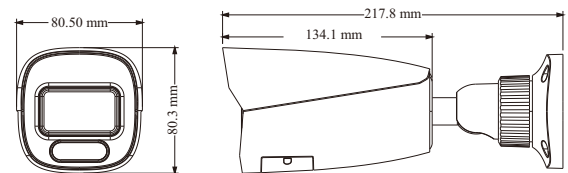

## 技术参数

型号 / 参数	TD-9482C4-A
<b>摄像机</b>	
图像传感器	1/1.8" CMOS
图像尺寸	3840 × 2160
电子快门	手动或自动; 手动: 1/3 秒 ~ 1/100000 秒
光圈类型	固定光圈
最低照度	0.0005 lux @F1.0, AGC ON; 0 lux (补光灯开启)
信噪比	≥50dB
镜头	2.8mm@F1.0, 水平视角: 110°; 垂直视角: 59°; 对角线视角: 129° 3.6mm@F1.0, 水平视角: 94°; 垂直视角: 50°; 对角线视角: 111°
镜头接口	M12
宽动态	120dB (下个版本支持)
背光补偿	支持
强光抑制	支持
透雾	支持
数字降噪	2D / 3D 数字降噪
电子防抖	支持
调整角度	万向球轴机构 (任意角度)
<b>图像</b>	
视频压缩格式	主码流: H.265+/H.265 / H.264+ / H.264 子码流/第三码流: H.265+/H.265 / H.264+ / H.264/ MJPEG
H.264 压缩标准	Baseline Profile / Main Profile / High Profile
分辨率	8MP (3840×2160), 6MP (3200×1800), 4MP (2688×1520), 2K (2560×1440), 1080P (1920×1080), 720P (1280×720), D1, VGA (640×480), 640×360, CIF, 480×240
主码流帧率	8MP(1~20fps)/6MP/4MP/2K/1080P(60Hz: 1~30fps; 50Hz: 1~25fps)
子码流帧率	1080P/720P/D1/640×360 (60Hz: 1~30fps; 50Hz: 1~25fps)
第三码流帧率	720P/D1/640×360/VGA/CIF/480×240 (60Hz: 1~30fps; 50Hz: 1~25fps)
压缩传输码率	32 Kbps ~ 12 Mbps
编码方式	VBR / CBR
图像设置	感兴趣区域、亮度、色度、饱和度、对比度、宽动态、锐化、图像镜像、图像翻转、降噪、抗闪 (均可通过 Web 和客户端进行调节)
音频压缩标准	G711A/U
感兴趣区域	支持每个码流感兴趣区域独立配置
<b>智能分析</b>	
智能事件	(人/车) 区域入侵/区域进入/区域离开检测、(人/车) 越界检测、物品丢失、物品遗留
异常检测	图像模糊检测、场景变更检测、图像偏色检测, 声音异常检测
统计	(人/车) 过线统计
识别检测	支持人脸检测、人脸抓拍
<b>功能</b>	
远程监控	Web 浏览/TVT NVR/NVMS/手机APP
Web 浏览器	Chrome 92.0+/Edge 92.0+/Firefox 91.0+/Safari 13.1+
客户端连接数	最多支持 6 个用户同时在线查看, 支持多码流实时传输
网络协议	UDP, IPv4, IPv6, DHCP, NTP, RTSP, RTP, RTCP, RTMP, FTP, PPPoE, DDNS, SMTP, SNMP, HTTP, 802.1x, UPnP, HTTPS, HTTP POST, P2P, QoS
接口协议	ONVIF, GB-T/28181-2016, GA/T1400
API & SDK	支持
存储	网络远程存储, micro SD 卡存储
智能报警	移动检测, 智能移动检测, SD 卡错误, SD 卡满, IP 地址冲突, 网线断开
网络安全	视频加密、固件加密、配置加密、HTTPS 加密、非法登录锁定、IP 地址过滤、802.1x
通用功能	水印技术、视频遮挡、心跳、畸变校正、走廊模式、断网续传、云升级、系统撤防

PoE 供电	支持, IEEE802.3 af
补光距离	白光: 20 ~ 30 m
防护等级	IP 67
<b>接口</b>	
网络接口	RJ 45, (10/100 Base-T)
视频输出	不支持
音频	1 路音频输入; 1 路内置咪头
存储	内置 micro SD 卡槽, 最大支持 1TB
硬件复位	支持
报警	不支持
<b>其他</b>	
电源	DC12V / PoE
功率	< 7.5W
工作环境	-30 °C ~ 60 °C; 湿度 < 95 % (非凝结)
存储环境	-30 °C ~ 65 °C; 湿度 < 95 % (非凝结)
尺寸 (mm)	217.8 × 80.5 × 80.3
重量 (净重)	约 0.684KG
安装方式	壁挂、吊装
认证	CE, FCC
环保	RoHS2.0, REACH, WEEE

## 外形尺寸