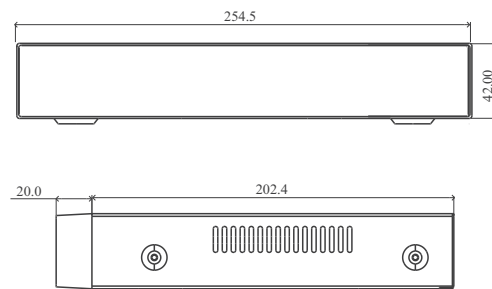

<http://tvt.net.cn>
获取更多产品资讯。

关注 TVT 微信公众号，
获取更多产品资讯。

技术参数

型号		TD-3016H1-B1
系统	操作系统	嵌入式 Linux
视频	网络视频输入	16 路 IPC 输入
	网络视频接入格式	6MP/5MP/4MP/3MP/1080P/960P/720P/D1/CIF
	输出	HDMI × 1 : 1920 × 1080 / 1280 × 1024 / 1024 × 768 VGA × 1 : 1920 × 1080 / 1280 × 1024 / 1024 × 768
	压缩标准	H.265S/H.265+/H.265/H.264
	画面分割模式	1 / 4 / 6 / 8 / 9 / 13 / 16
音频	网络输入	16 路 IPC 音频输入
	对讲输入	无
	本地输出	无 (支持 HDMI 音频输出)
	压缩标准	G.711(U/A)
录像	分辨率	6MP/5MP/4MP/3MP/1080P/960P/720P/D1/CIF
	帧率	30fps(NTSC); 25fps(PAL)
回放	回放通道	9 路同步回放
	检索方式	按时间切片、按时间、按事件、按标签检索
	智能检索	以突出颜色显示某个通道在某个时间段的录像，不同颜色表示不同录像事件
	回放功能	回放、暂停、快进、快退、上一帧、下一帧、电子放大等
解码能力	预览/回放	单画面，最高 6MP； 4 路 720P
报警	报警类型	手动报警、传感器报警、移动侦测报警、异常报警、智能事件报警等等
	报警输入	支持 IPC 报警输入
	报警输出	支持 IPC 报警输出
	报警触发	录像、抓图、预置点、邮件等
网络	接口	RJ 45 100 Mbps 自适应以太网口 × 1
	协议	TCP / IP, PPPoE, DHCP, DNS, DDNS, UPnP, NTP, SMTP, HTTP, HTTPS, RTSP, ONVIF, etc.
	网络视频接入/转发带宽	64Mbps / 64Mbps
	客户端连接数	10 个
车牌	车牌识别	支持
移动设备	支持类型	iOS、Andriod
存储	硬盘接口	SATA3.0 × 1，硬盘容量最大 10T
备份	本地备份	支持 U 盘，USB 移动硬盘
	网络备份	支持
接口	USB	USB2.0 × 2
	摇控器	不支持
其它	电源	DC12V/1.5A
	裸机功耗	≤ 5W (不含硬盘)
	尺寸 (mm)	255 × 222 × 42 (W × D × H)
	工作环境	-10 ~ 50°C, 10% ~ 90% (湿度)
	认证	CE, FCC
环保	RoHS 2.0、REACH、WEEE、欧盟包装环保指令、欧盟电池环保指令	

尺寸

备注: 本系列产品不支持 28181 国标、不支持上海地标

后背板图示