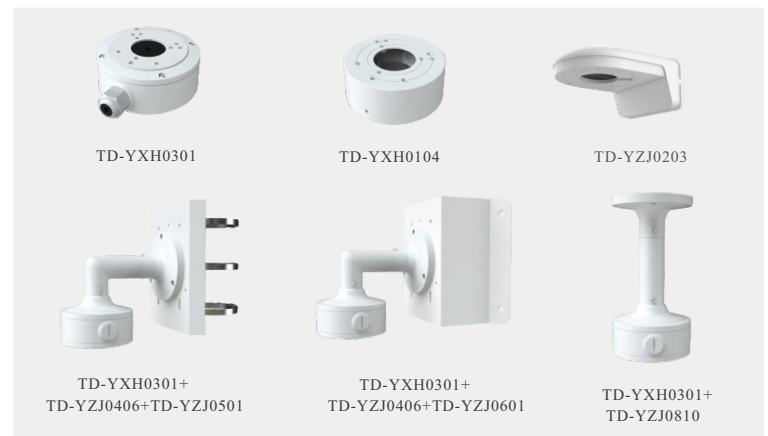

可选配件

订货型号

订货型号	TD-9524E3B(D/PE/AR2)