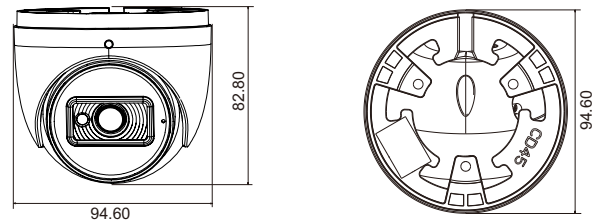

红外夜视距离	20 ~ 30 m
防护等级	IP67
网络安全	视频加密、固件加密、HTTPS加密, 配置加密、非法登录锁定, IP地址过滤, 802.1x, digest
接口	
网络接口	RJ 45 10M/100M 自适应网口
视频输出	不支持
音频	1 路音频输入; 1 路内置咪头
存储	内置 micro SD 卡槽, 最大支持 256 GB
硬件复位	支持
报警	不支持
其他	
电源	DC12V / PoE
功率	<7.5W
工作环境	-30 °C ~ 60 °C; 湿度 <95 % (非凝结)
存储环境	-30 °C ~ 65 °C; 湿度 <95 % (非凝结)
尺寸 (mm)	Φ94.6 × 82.8
重量 (净重)	约 0.46KG
安装方式	壁挂、吊装
认证	CE、FCC
环保	RoHS2.0, REACH, WEEE

外形尺寸